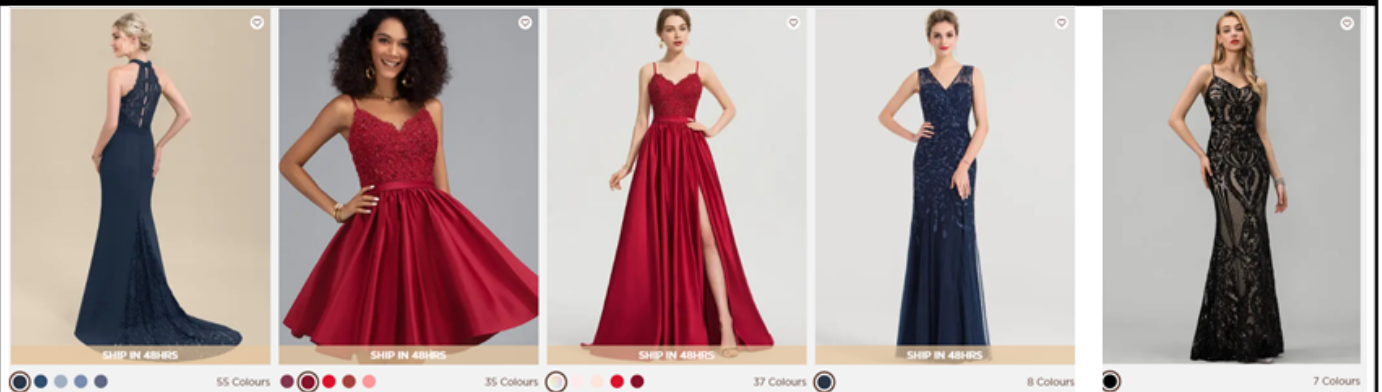

EF23711

EF23712

EF23713

EF23714

EF23715