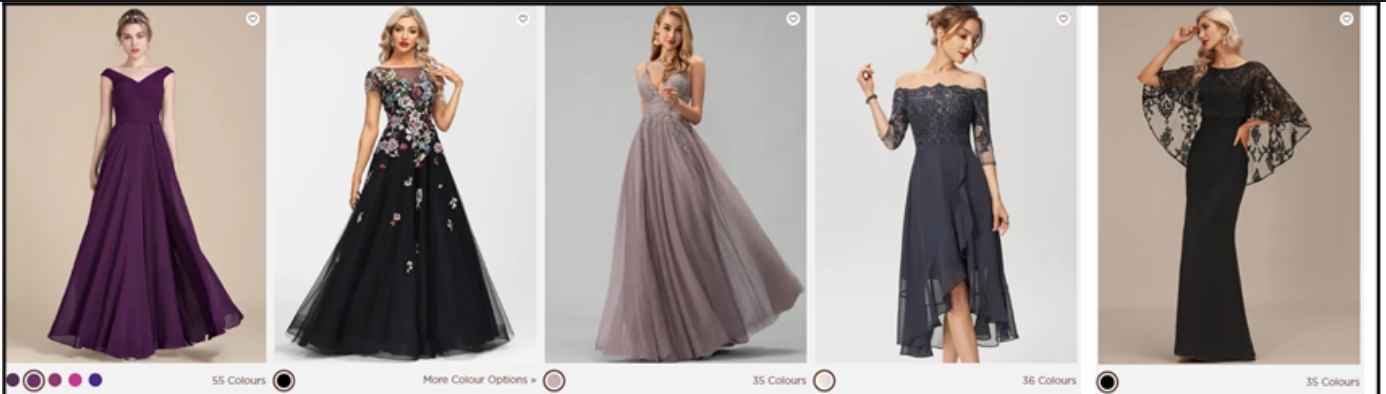

EVENING AND FORMAL COLLECTION

$500

EF23781

EF23782

EF23783

EF23784

EF23785