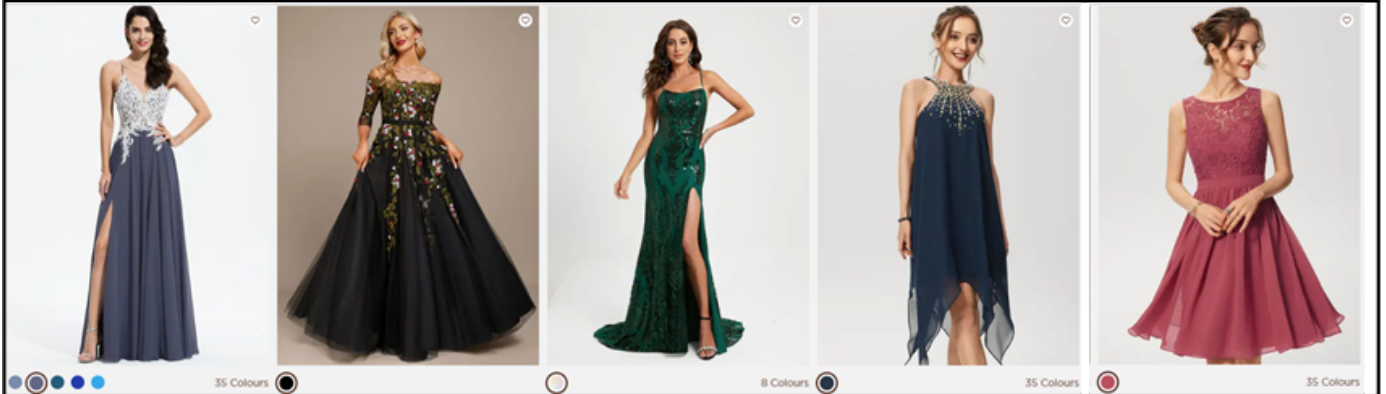

EVENING AND FORMAL COLLECTION

\$500

EF23781

EF23782

EF23783

EF23784

EF23785

EF23786