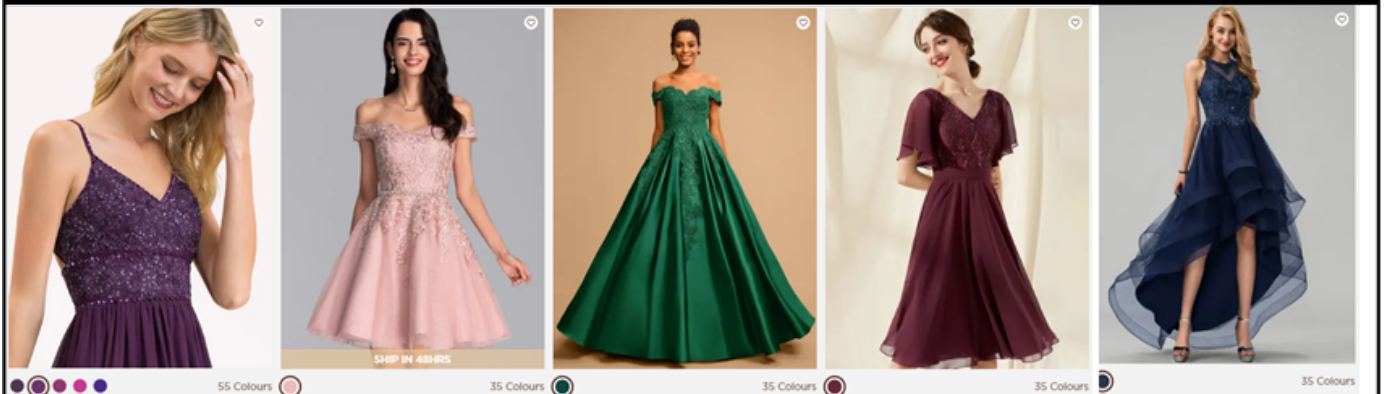

EF23791

EF23792

EF23793

EF23794

EF23795