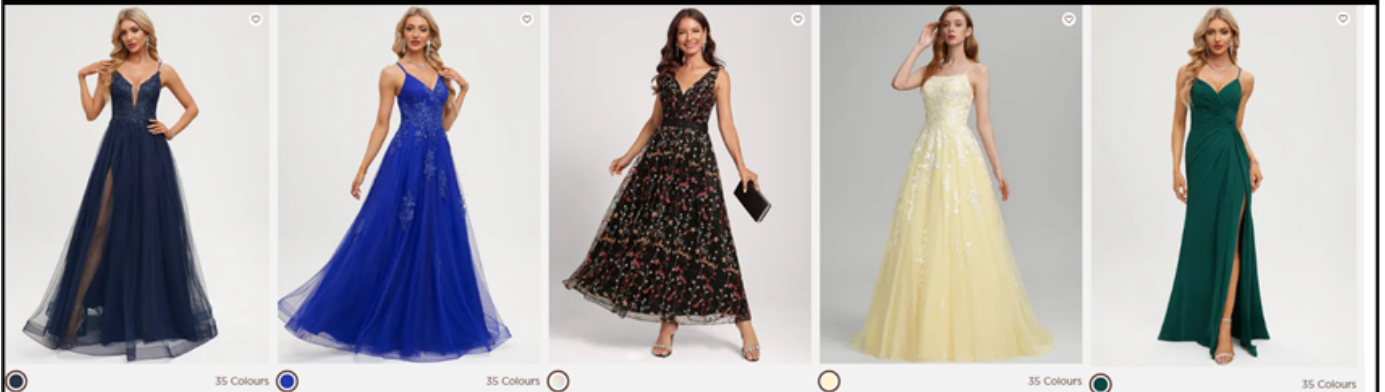

EF23731

EF23732

EF23733

EF23734

EF23735