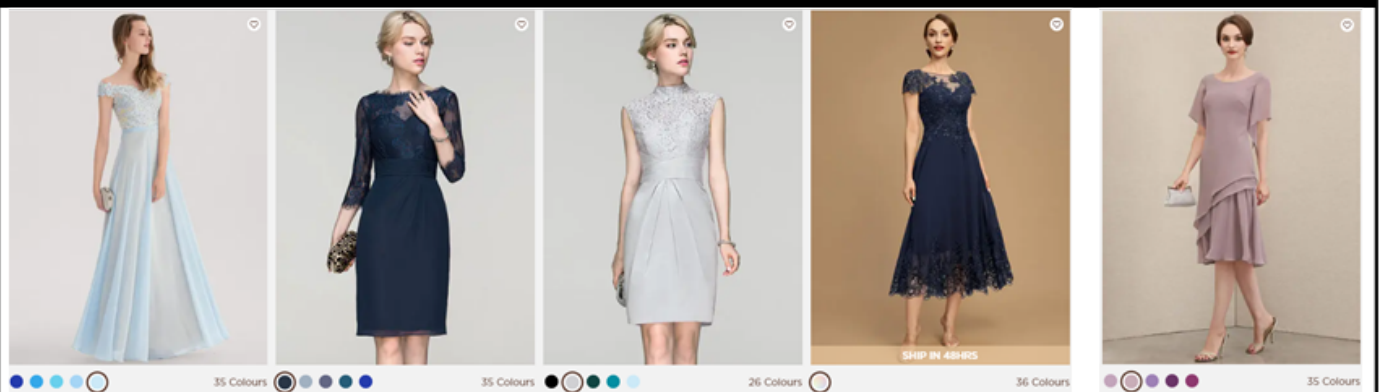

EF23715

EF23716

EF23717

EF23718

EF23719

EF23720

EVENING AND FORMAL COLLECTION

\$500