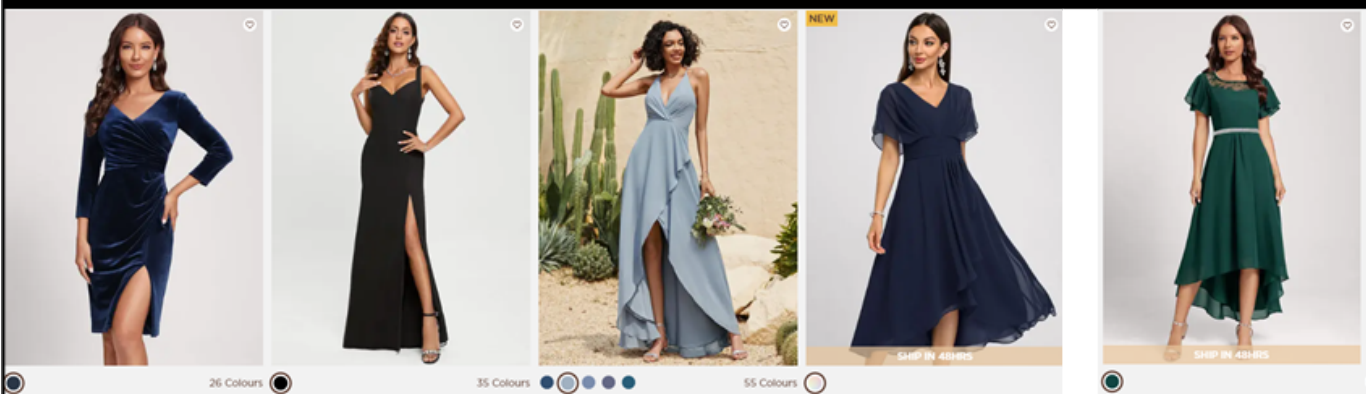

EF23211

EF23212

EF23213

EF23214

EF23215