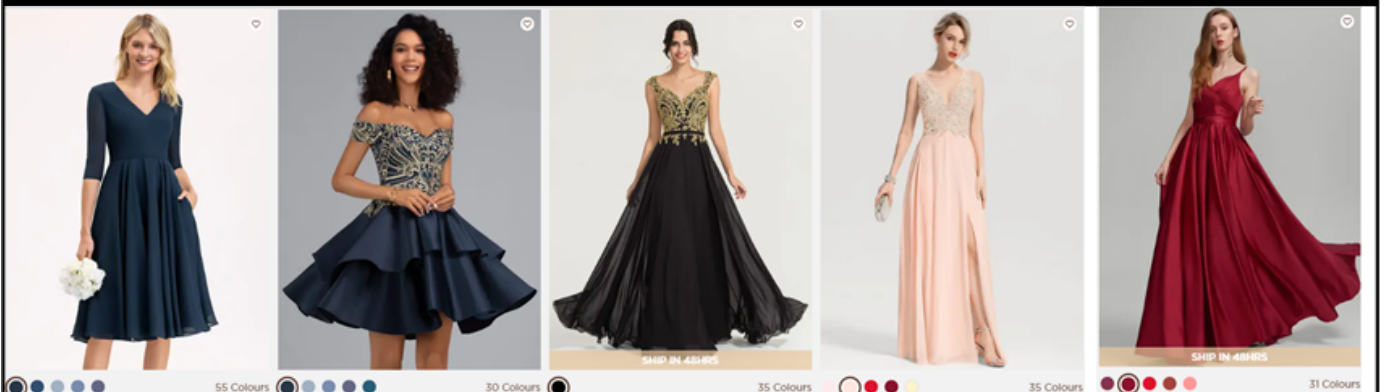

EF23736

EF23737

EF23738

EF23739

EF23740