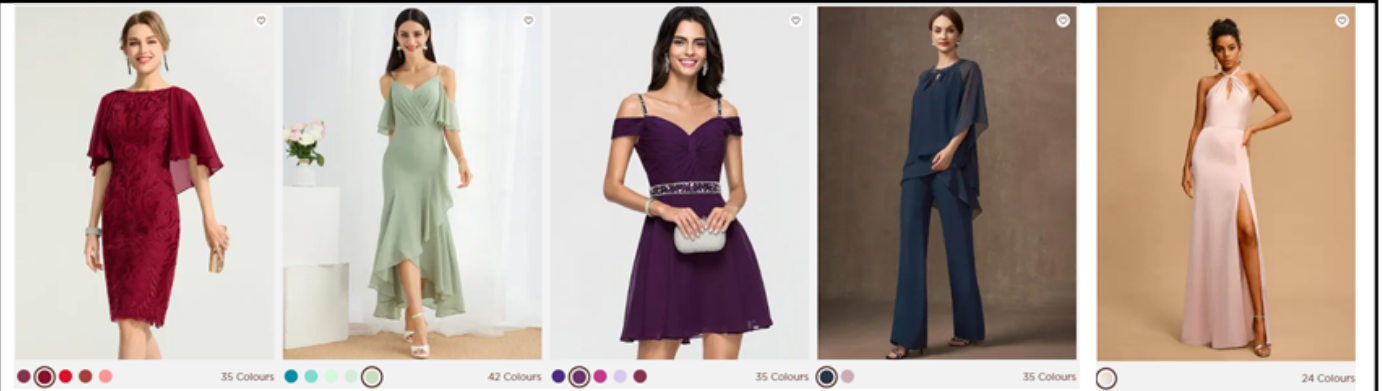

EVENING AND FORMAL COLLECTION

\$500

EF23701

EF23702

EF23703

EF23704

EF23705

EF23706