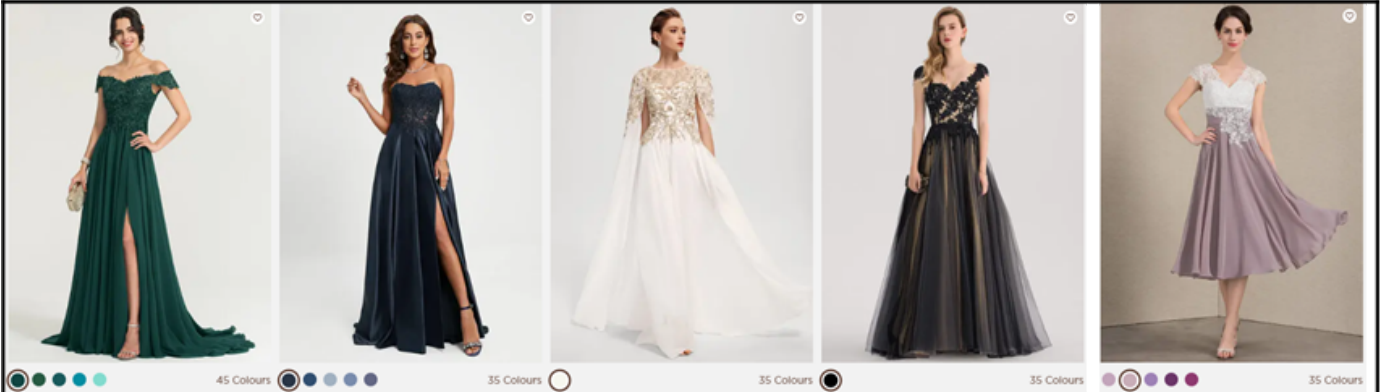

EF23715

EF23716

EF23717

EF23718

EF23719

EF23720

EVENING AND FORMAL COLLECTION

\$500