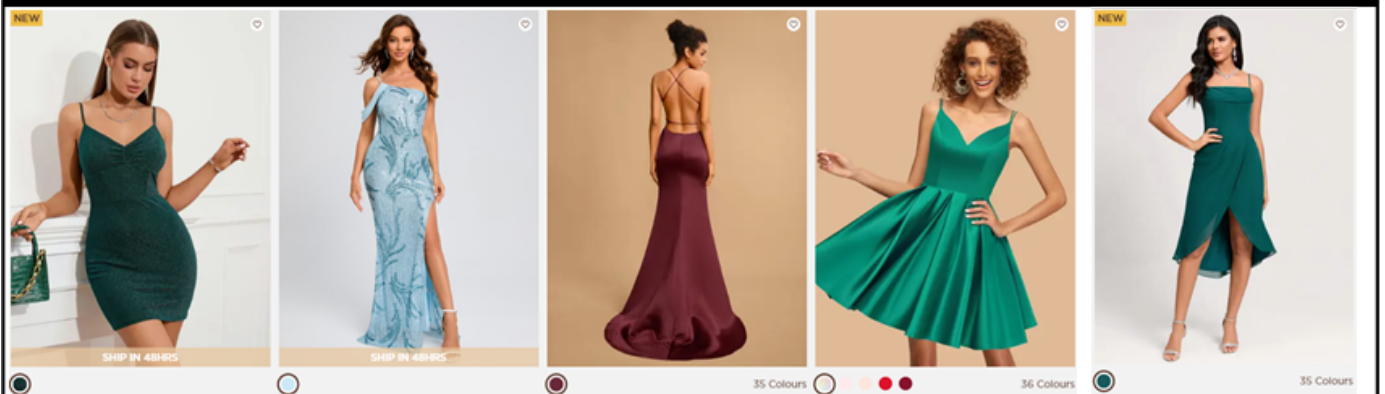

EF23331

EF23332

EF23333

EF23334

EF23335