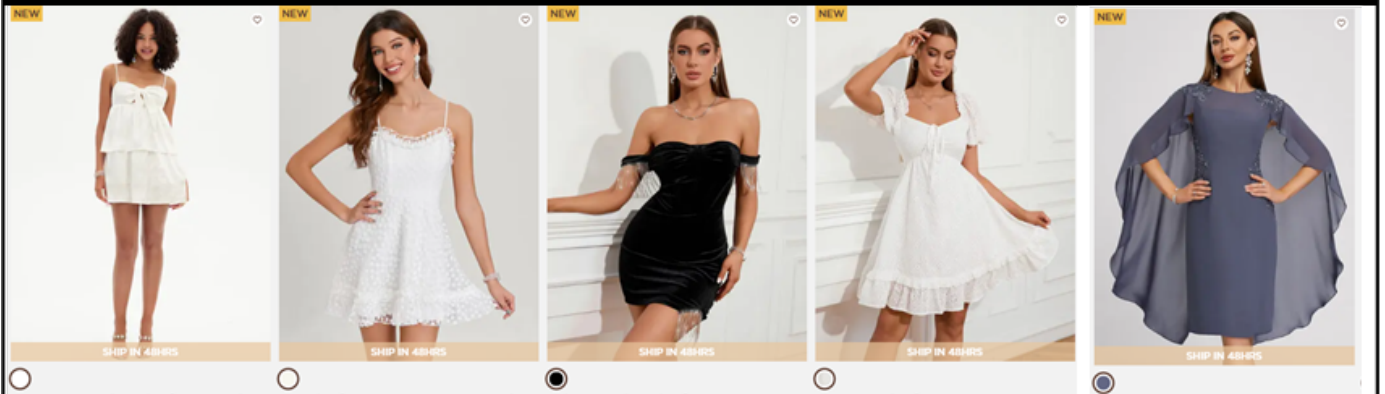

EVENING AND FORMAL COLLECTION

\$300

EF23321

EF23322

EF23323

EF23324

EF23325

EF23326