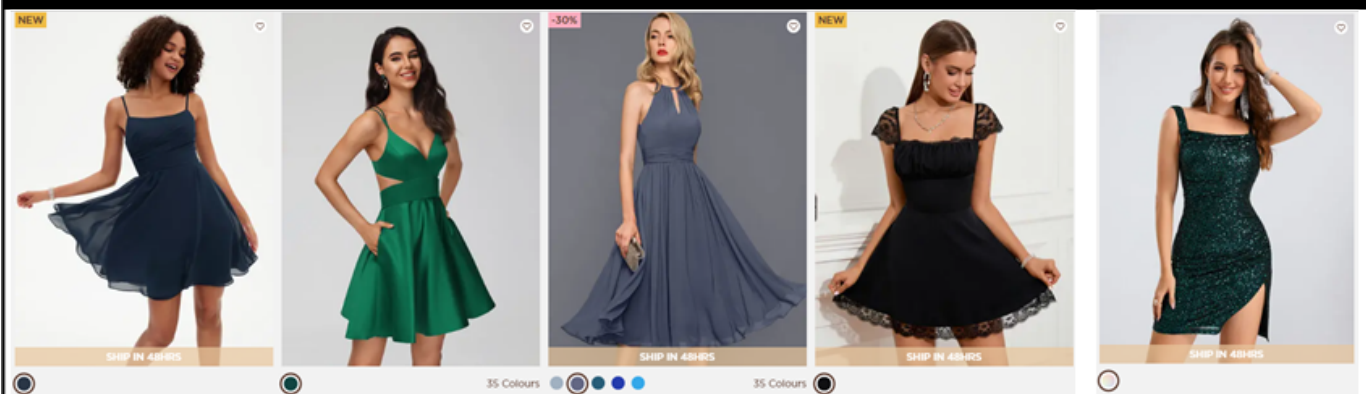

EVENING AND FORMAL COLLECTION

\$300

EF23201

EF23202

EF23203

EF23204

EF23205

EF23206