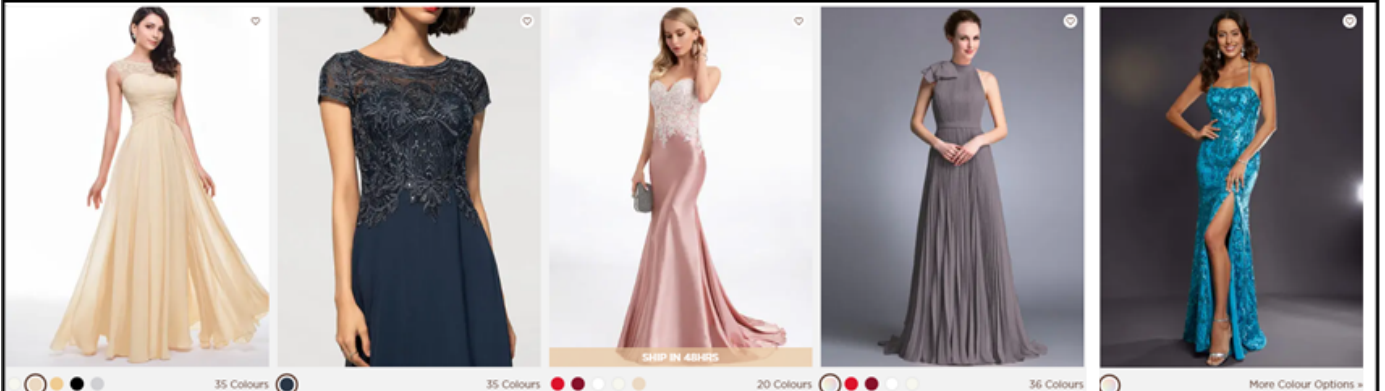

EF23726

EF23727

EF23728

EF23729

EF23730